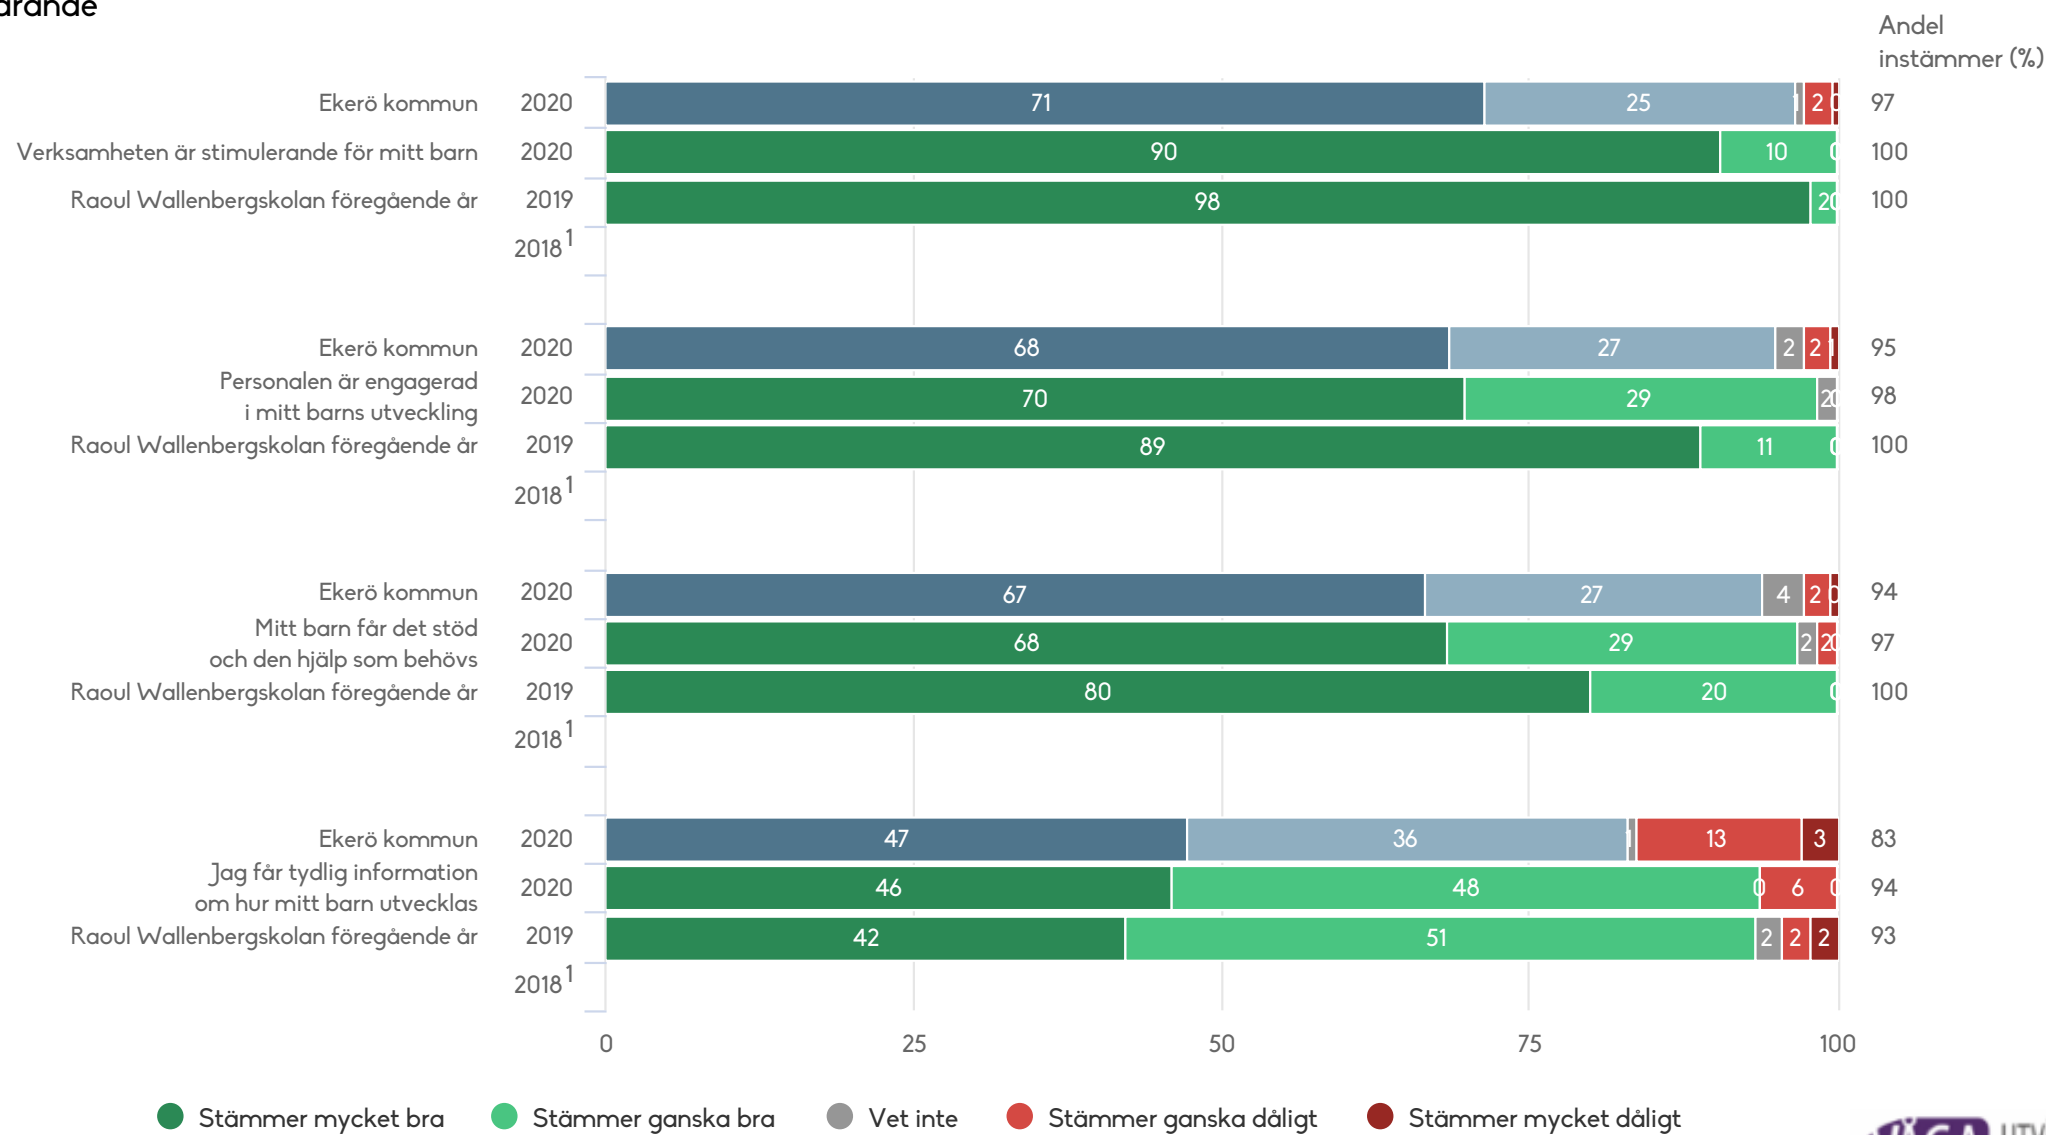

I den högra kanten av diagrammen finns en summering av andelarna som svarat Stämmer mycket bra och Stämmer ganska bra, alltså summan av de två gröna eller blå fälten.

Sist i rapporten finns ett spindeldiagram som för frågorna som ligger under varje målområde visar andelen som svarat Stämmer mycket bra eller Stämmer ganska bra.

# Raoul Wallenbergskolan

Föräldrar Förskola (63 svar, 80%)

Utveckling och lärande

1) Inget resultat