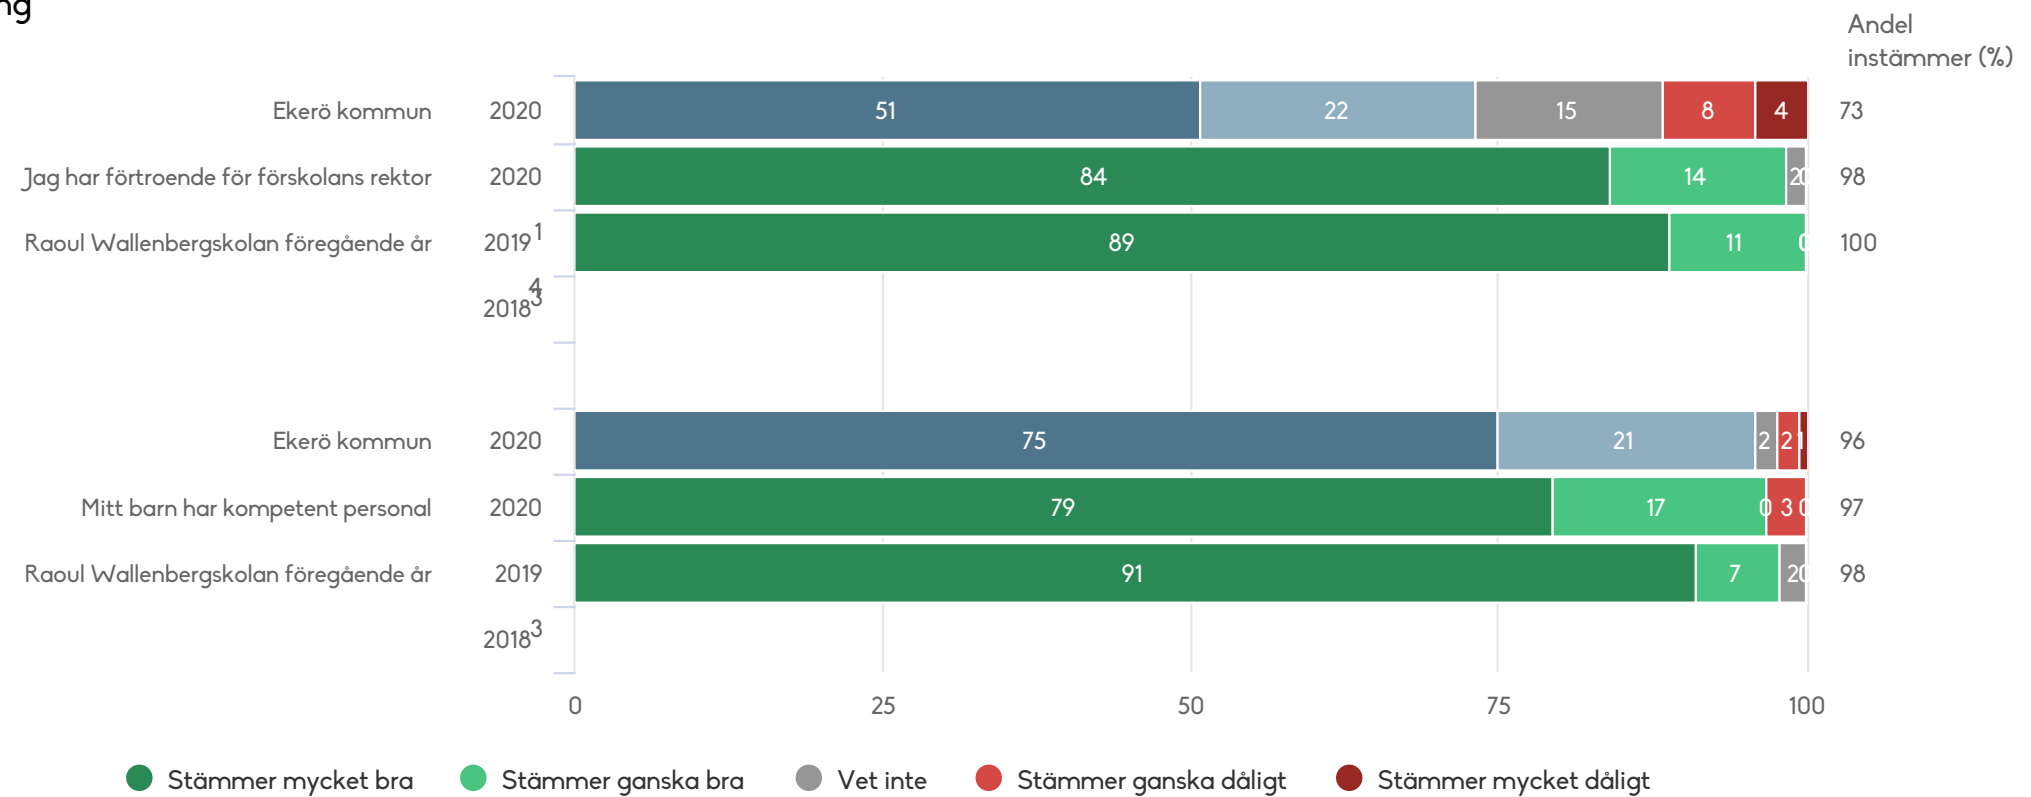

# Raoul Wallenbergskolan

Föräldrar Förskola (63 svar, 80%)

Normer och värden

1) Inget resultat

# Raoul Wallenbergskolan

Föräldrar Förskola (63 svar, 80%)

Skola och hem

1) Inget resultat

# Raoul Wallenbergskolan

Föräldrar Förskola (63 svar, 80%)

Styrning och ledning

1) Lydelse 2019: Jag har förtroende för förskolechefen  
 2) Lydelse 2018: Jag har förtroende för förskolechefen  
 Inget resultat  
 ?Lydelse 2018 : Jag har förtroende för förskolechefen