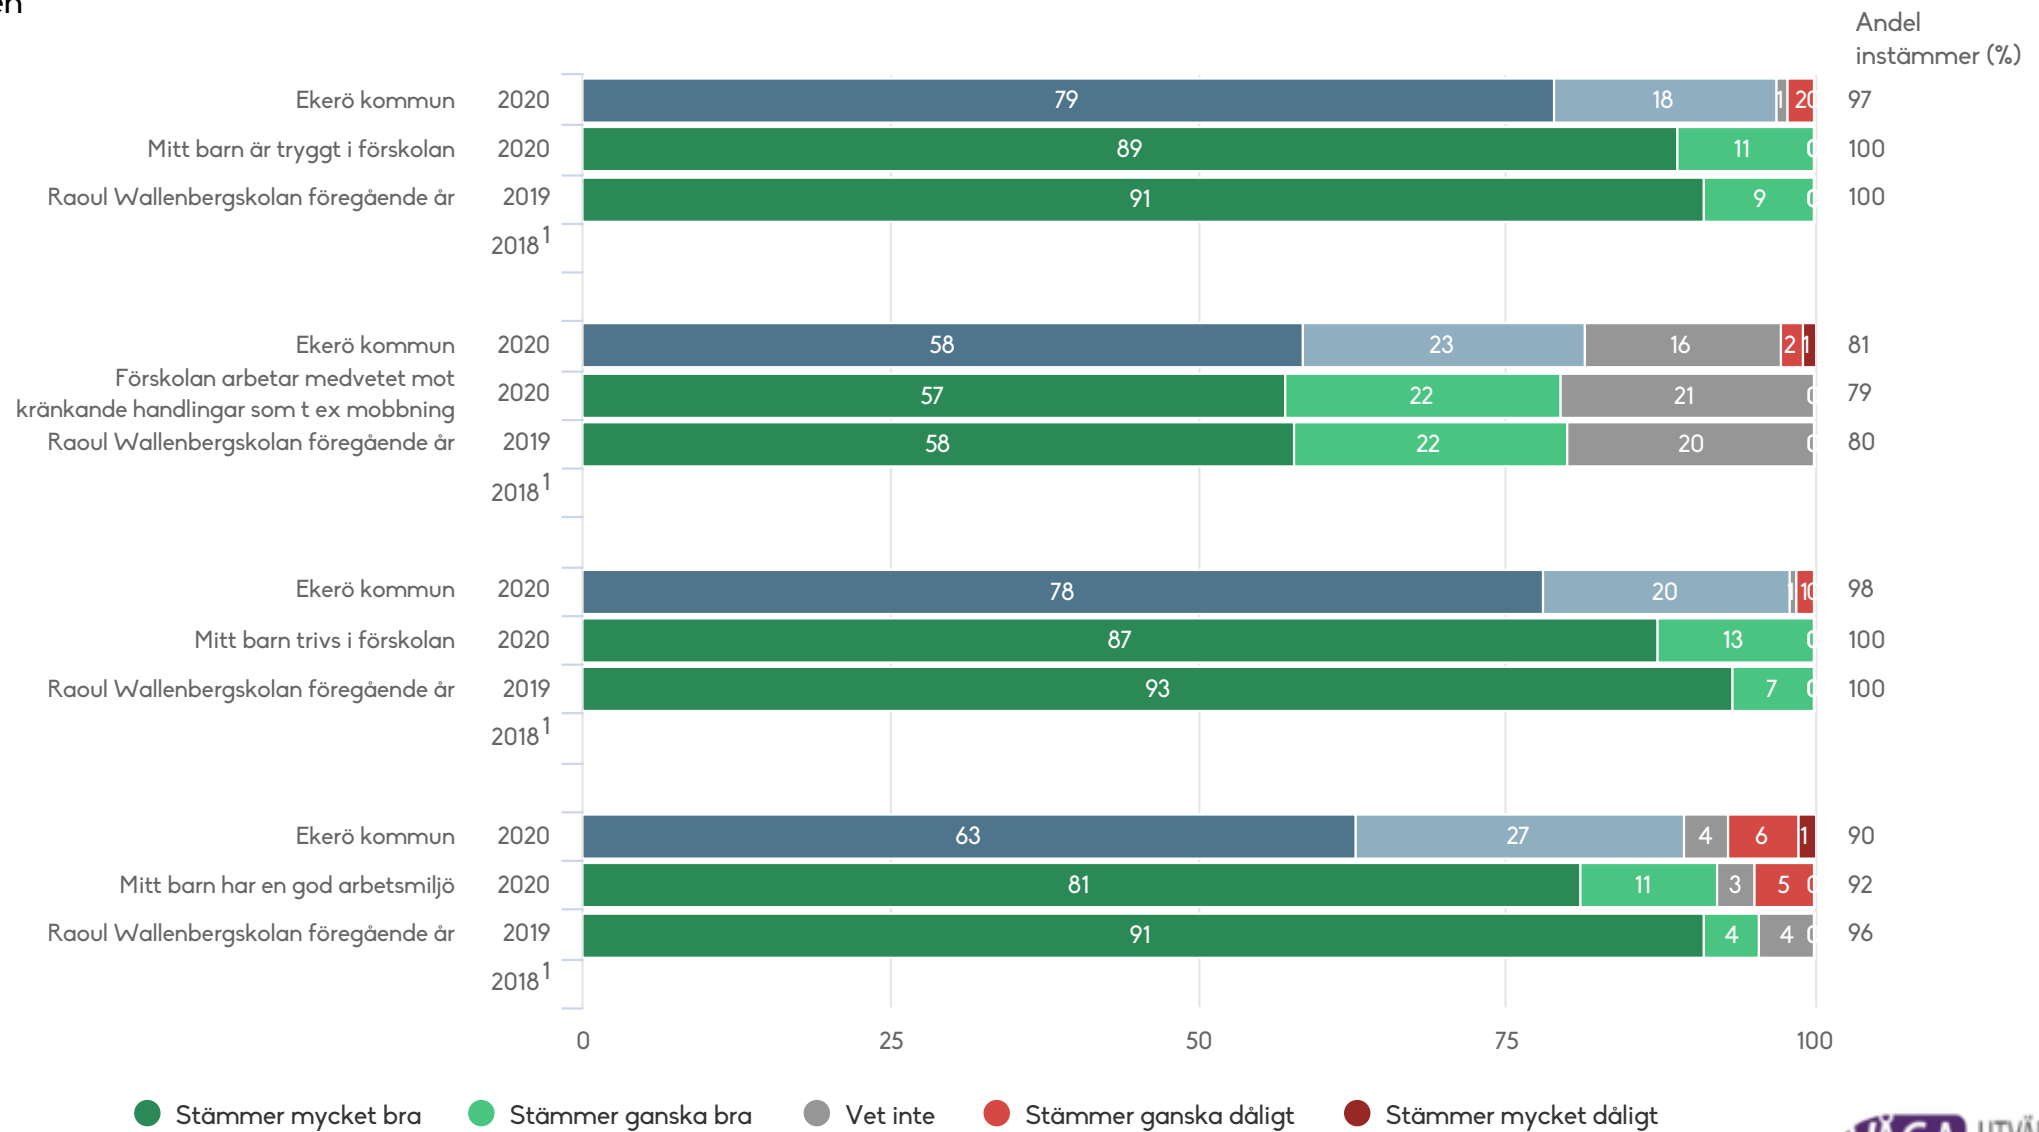

# Raoul Wallenbergskolan

Föräldrar Förskola (63 svar, 80%)

Utveckling och lärande

1) Inget resultat

# Raoul Wallenbergskolan

Föräldrar Förskola (63 svar, 80%)

Ansvar och inflytande

1) Lydelse 2019: Mitt barn tränas i att ta ansvar i förskolan  
 2) Lydelse 2018: Mitt barn tränas i att ta ansvar i förskolan  
 Inget resultat  
 ?Lydelse 2018 : Mitt barn tränas i att ta ansvar i förskolan

# Raoul Wallenbergskolan

Föräldrar Förskola (63 svar, 80%)

Normer och värden

1) Inget resultat

# Raoul Wallenbergskolan

Föräldrar Förskola (63 svar, 80%)

Skola och hem

1) Inget resultat