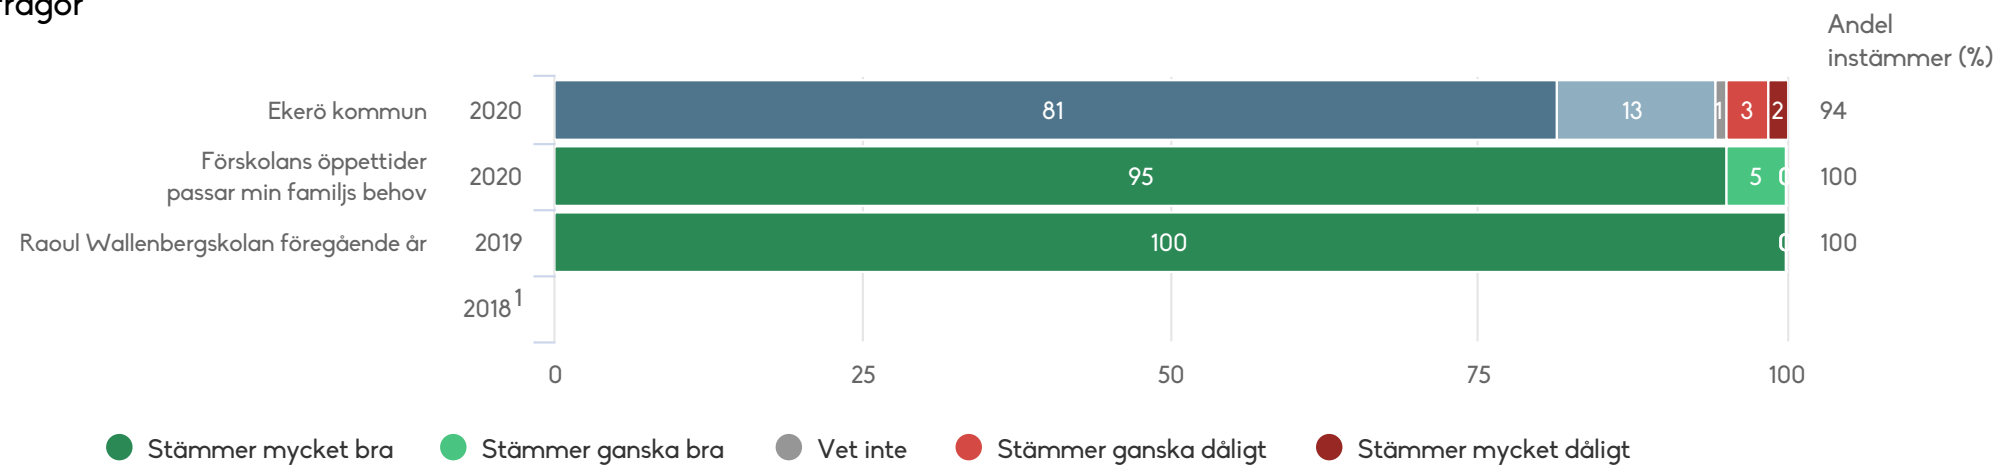

Raoul Wallenbergskolan

Föräldrar Förskola (63 svar, 80%)

Kommunspezifika frågor

1) Inget resultat