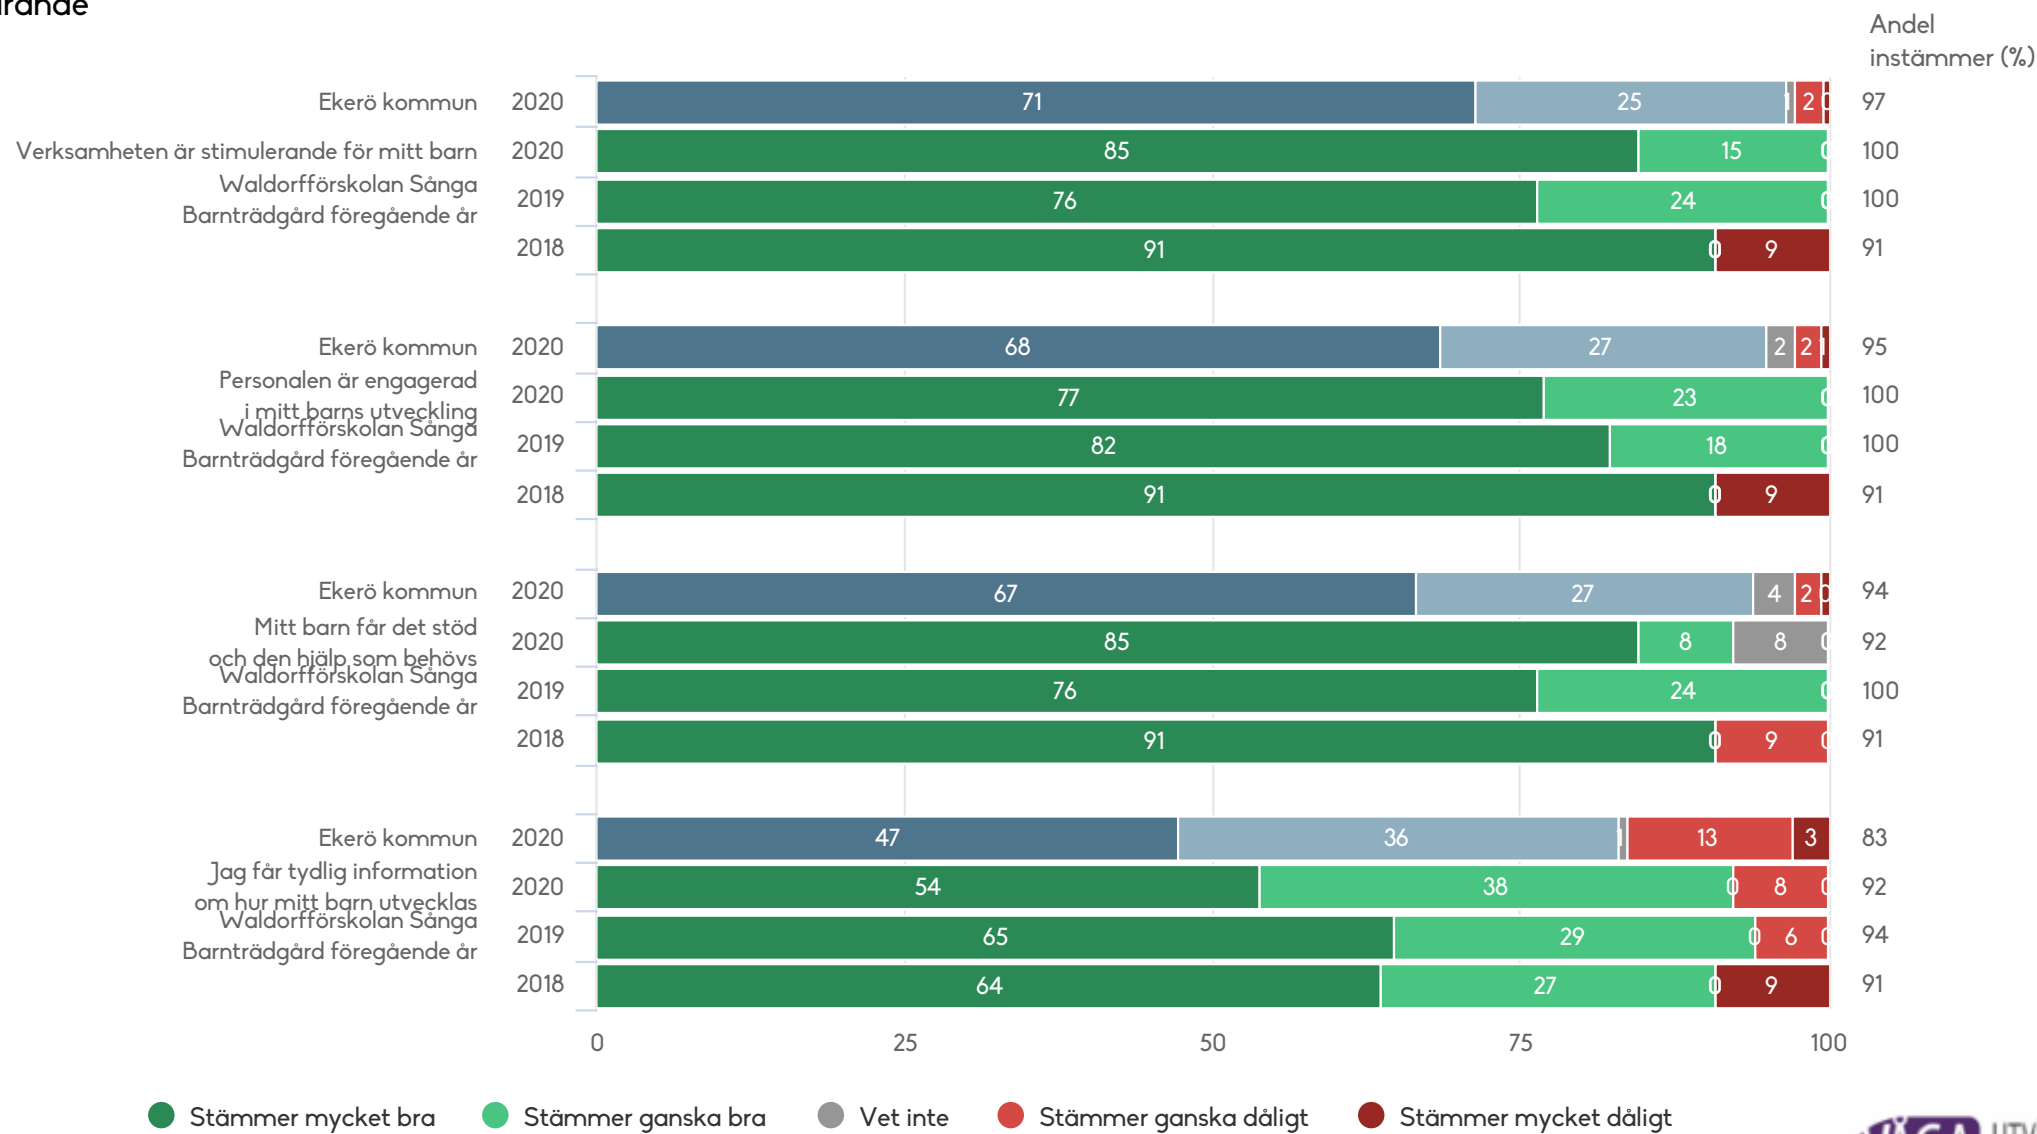

Waldorfförskolan Sänga Barntädgård

Föräldrar Förskola (13 svar, 81%)

Utveckling och lärande

● Stämmer mycket bra ● Stämmer ganska bra ● Vet inte ● Stämmer ganska dåligt ● Stämmer mycket dåligt