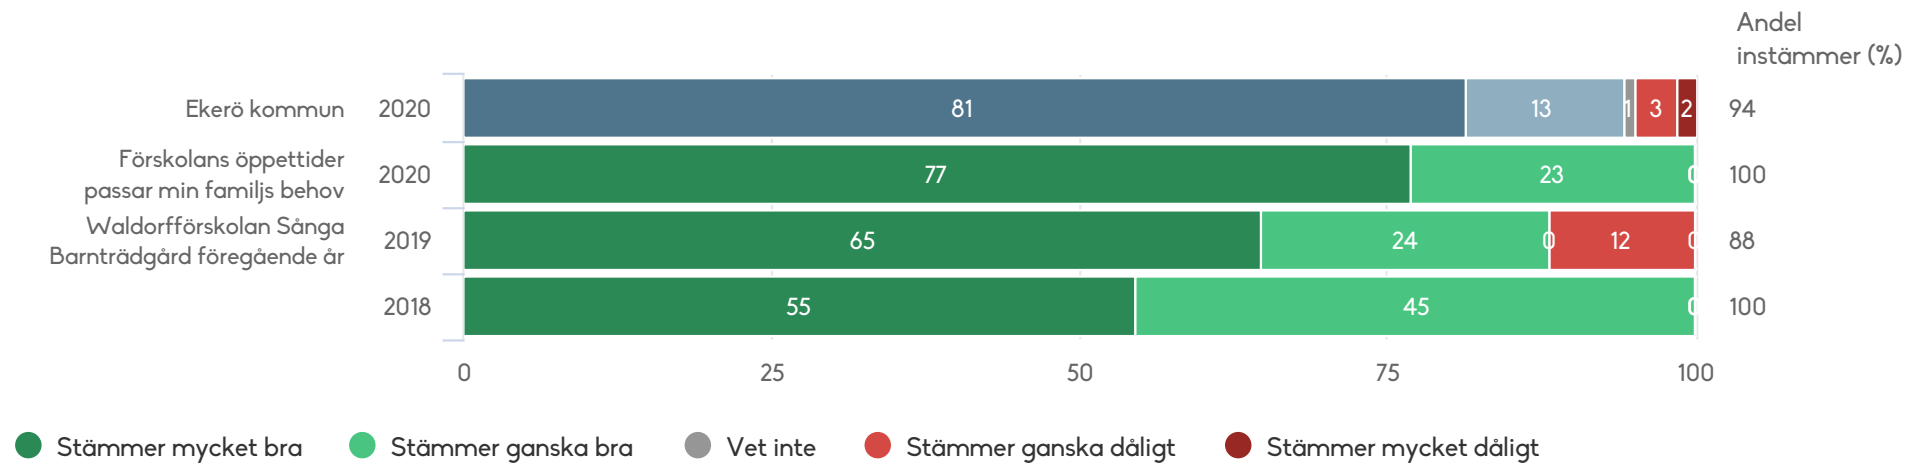

Waldorfförskolan Sånga Barträdgård

Föräldrar Förskola (13 svar, 81%)

Kommunspezifika frågor