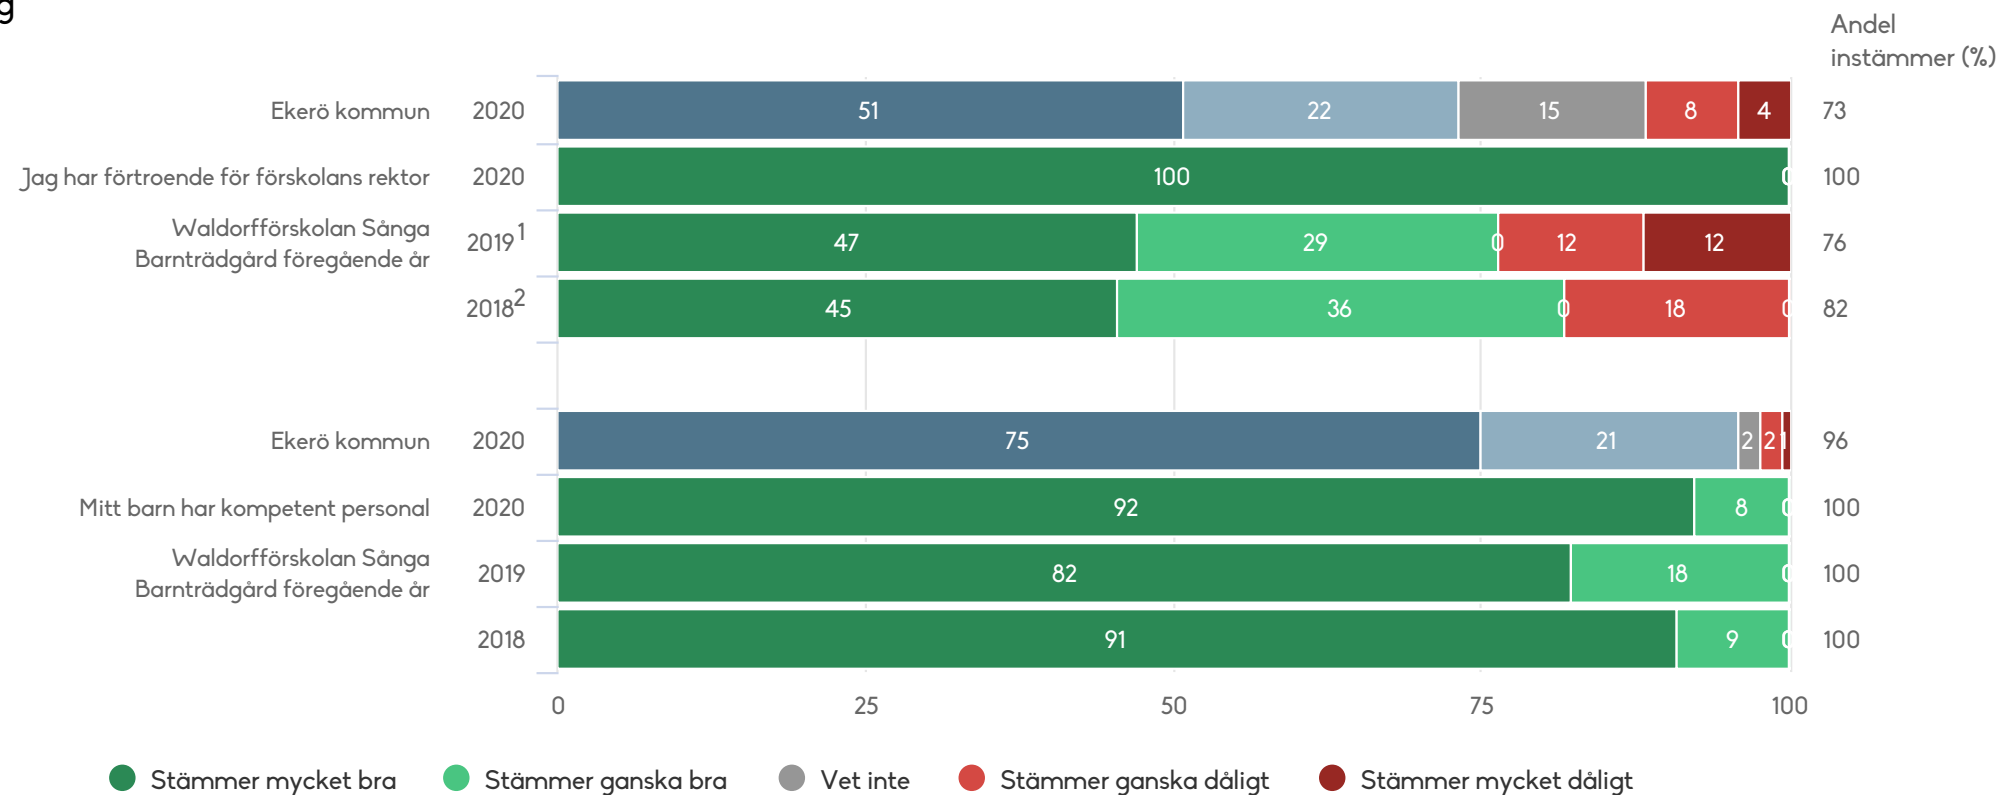

# Waldorfförskolan Sånga Barträdgård

Föräldrar Förskola (13 svar, 81%)

Normer och värden

# Waldorfförskolan Sånga Barträdgård

Föräldrar Förskola (13 svar, 81%)

Skola och hem

# Waldorfförskolan Sånga Barntädgård

Föräldrar Förskola (13 svar, 81%)

Styrning och ledning

1) Lydelse 2019: Jag har förtroende för förskolechefen  
 2) Lydelse 2018: Jag har förtroende för förskolechefen