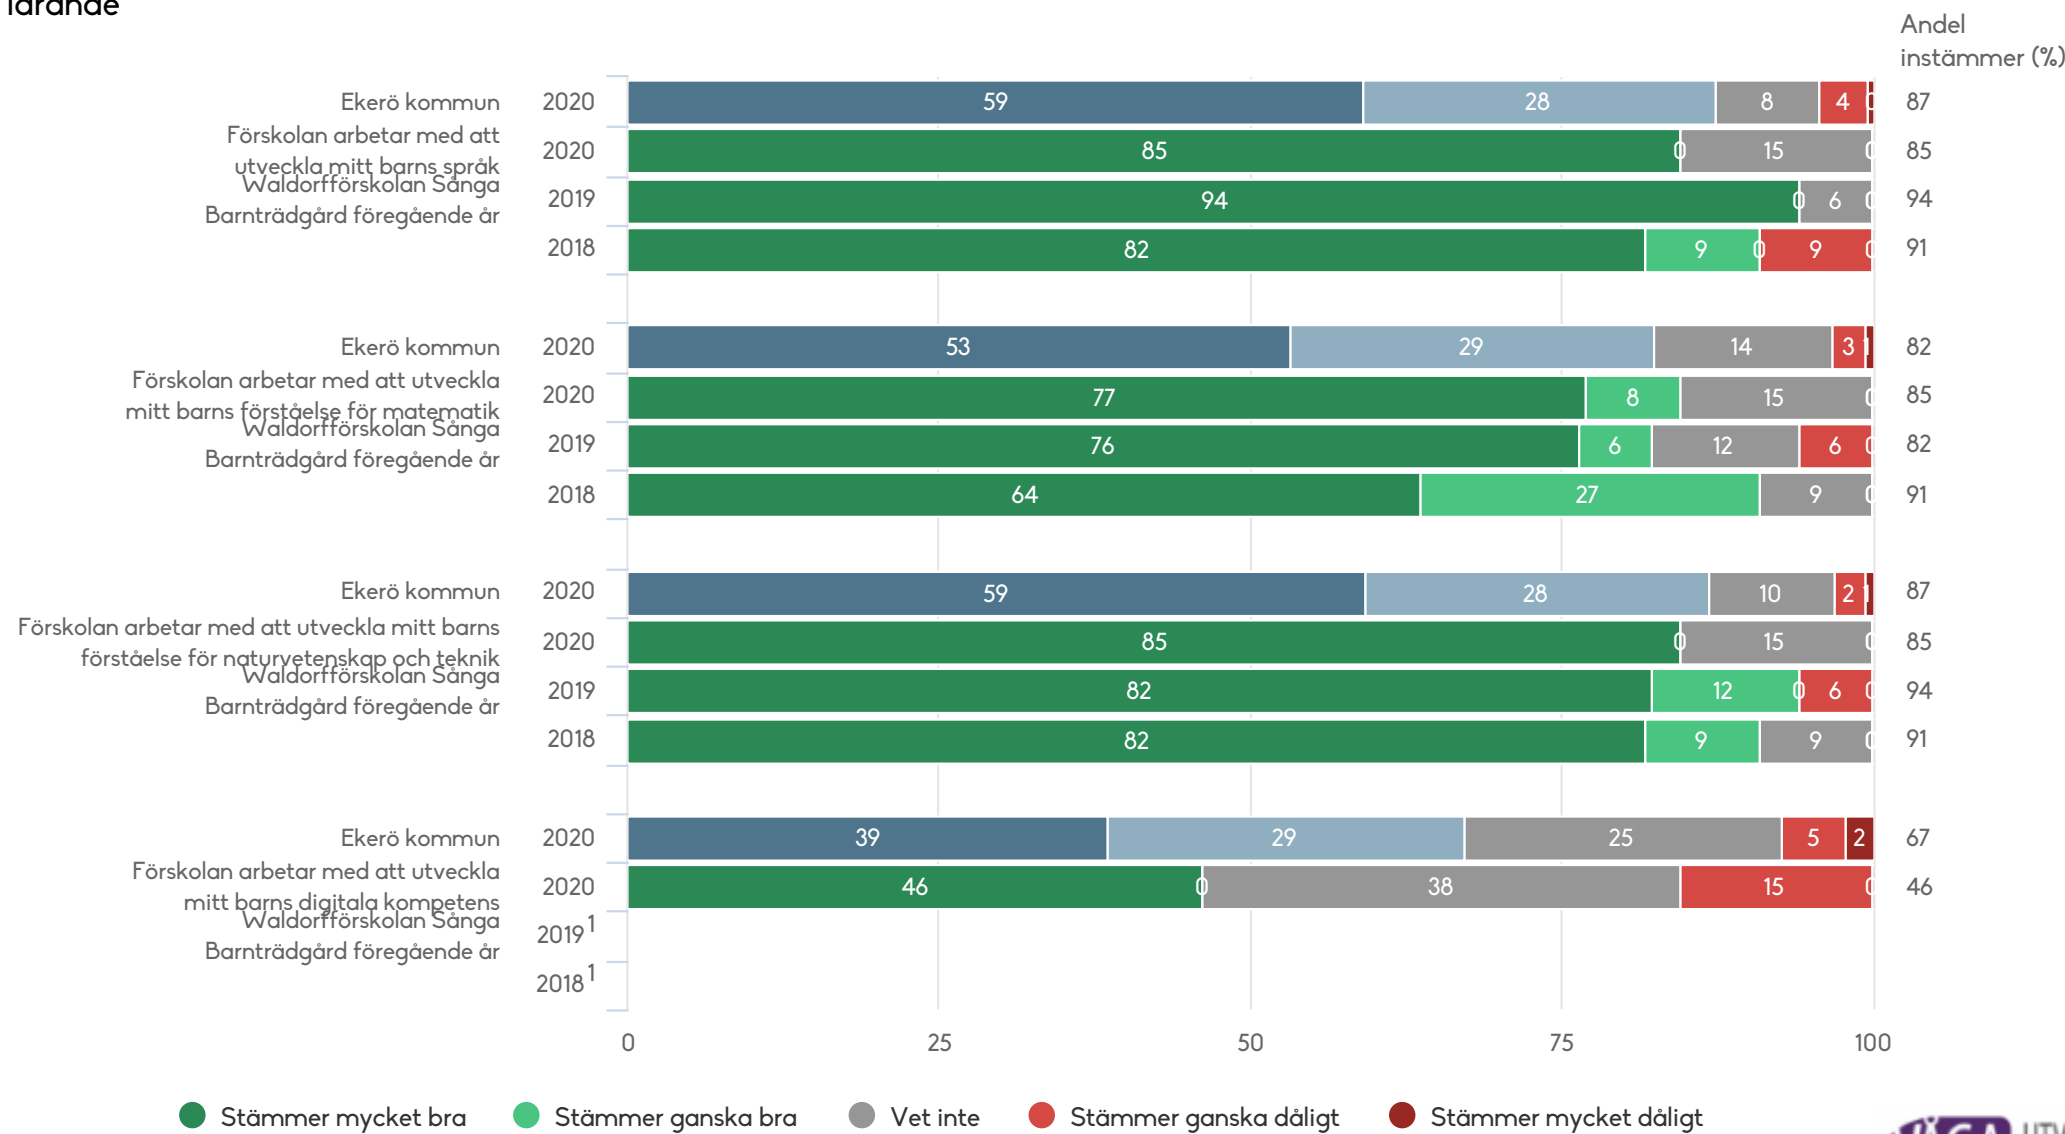

# Waldorfförskolan Sänga Barntädgård

Föräldrar Förskola (13 svar, 81%)

Utveckling och lärande

● Stämmer mycket bra ● Stämmer ganska bra ● Vet inte ● Stämmer ganska dåligt ● Stämmer mycket dåligt

# Waldorfförskolan Sänga Barträdgård

Föräldrar Förskola (13 svar, 81%)

Utveckling och lärande

1) Inget resultat