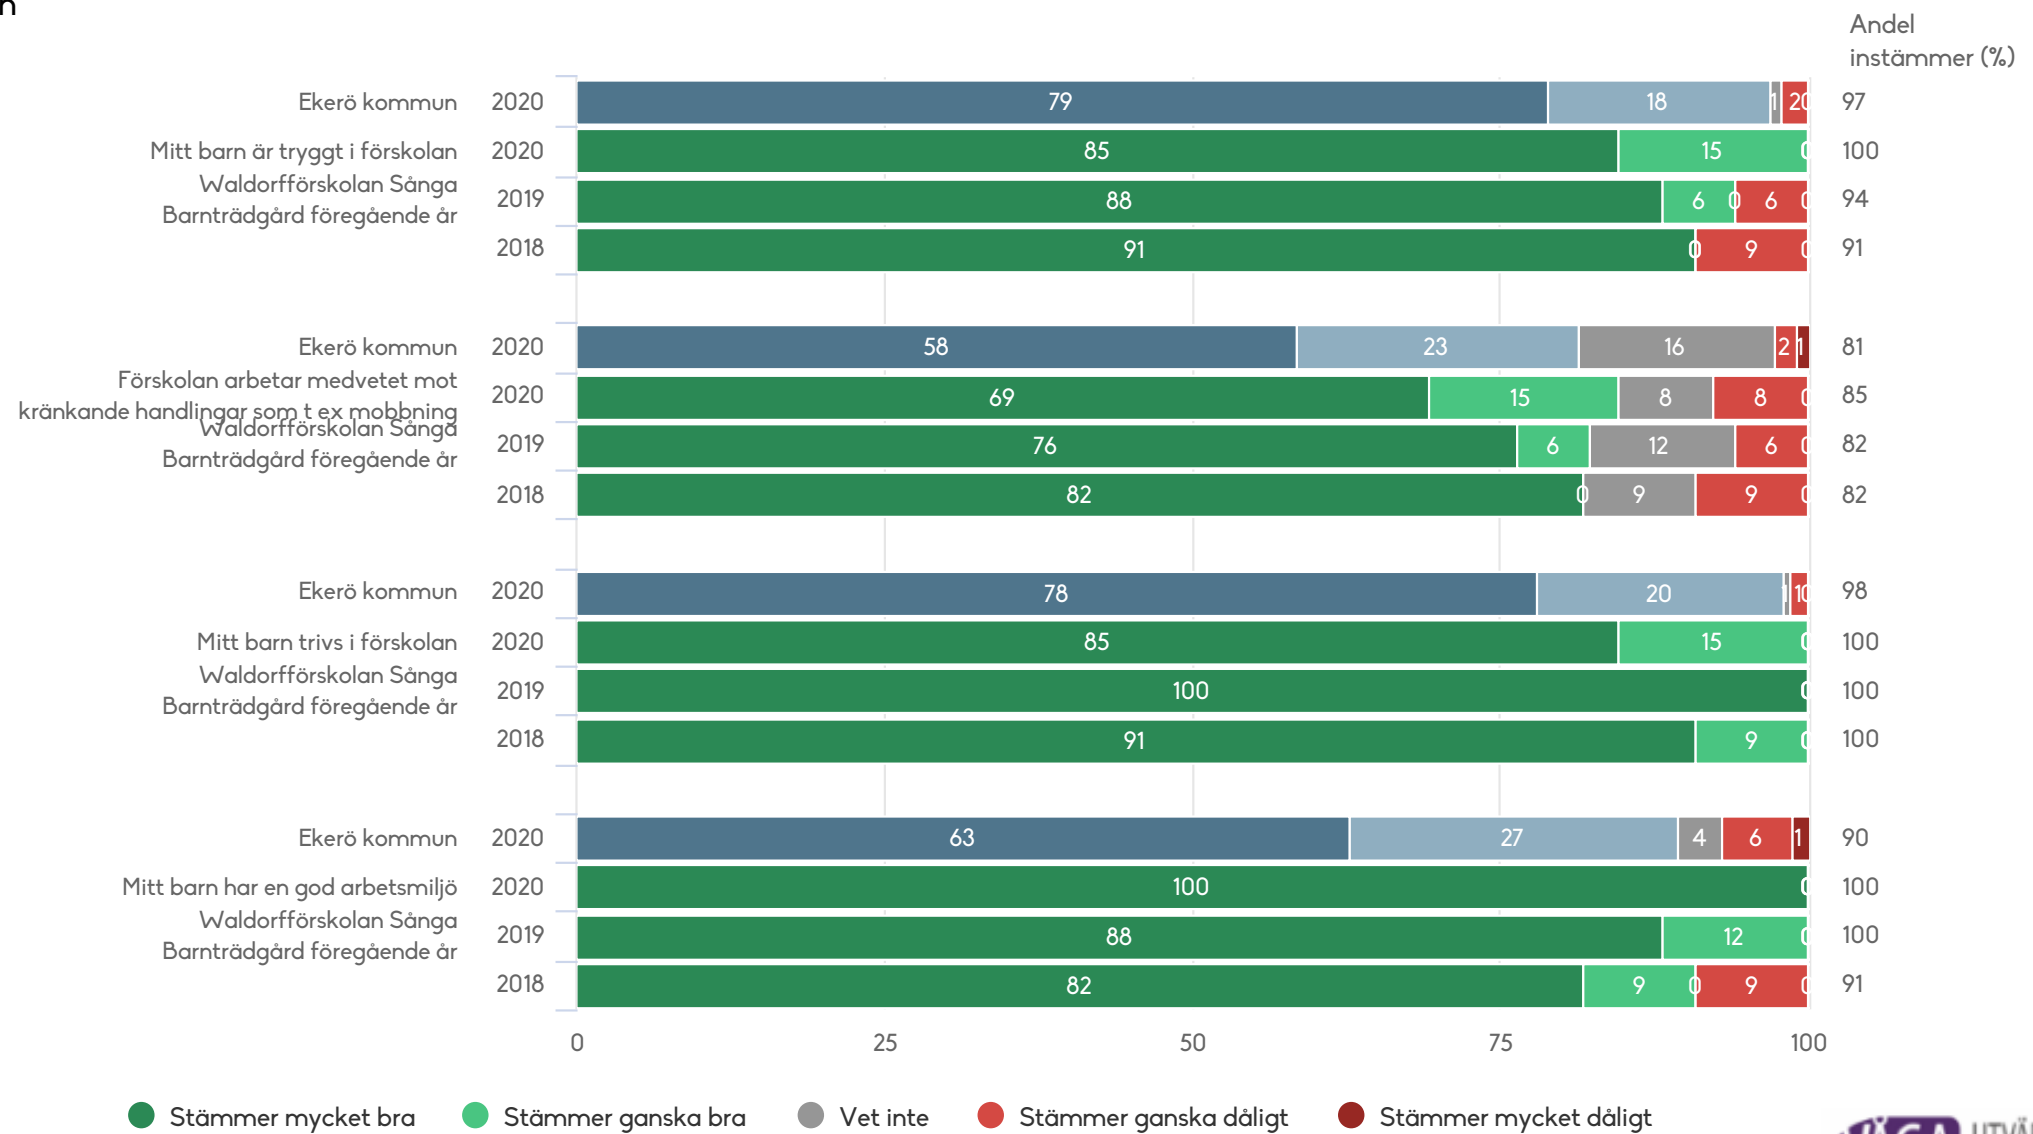

# Waldorfförskolan Sänga Barträdgård

Föräldrar Förskola (13 svar, 81%)

Utveckling och lärande

1) Inget resultat

# Waldorfförskolan Sänga Barntädgård

Föräldrar Förskola (13 svar, 81%)

Ansvar och inflytande

1) Lydelse 2019: Mitt barn tränas i att ta ansvar i förskolan

2) Lydelse 2018: Mitt barn tränas i att ta ansvar i förskolan

# Waldorfförskolan Sånga Barträdgård

Föräldrar Förskola (13 svar, 81%)

Normer och värden